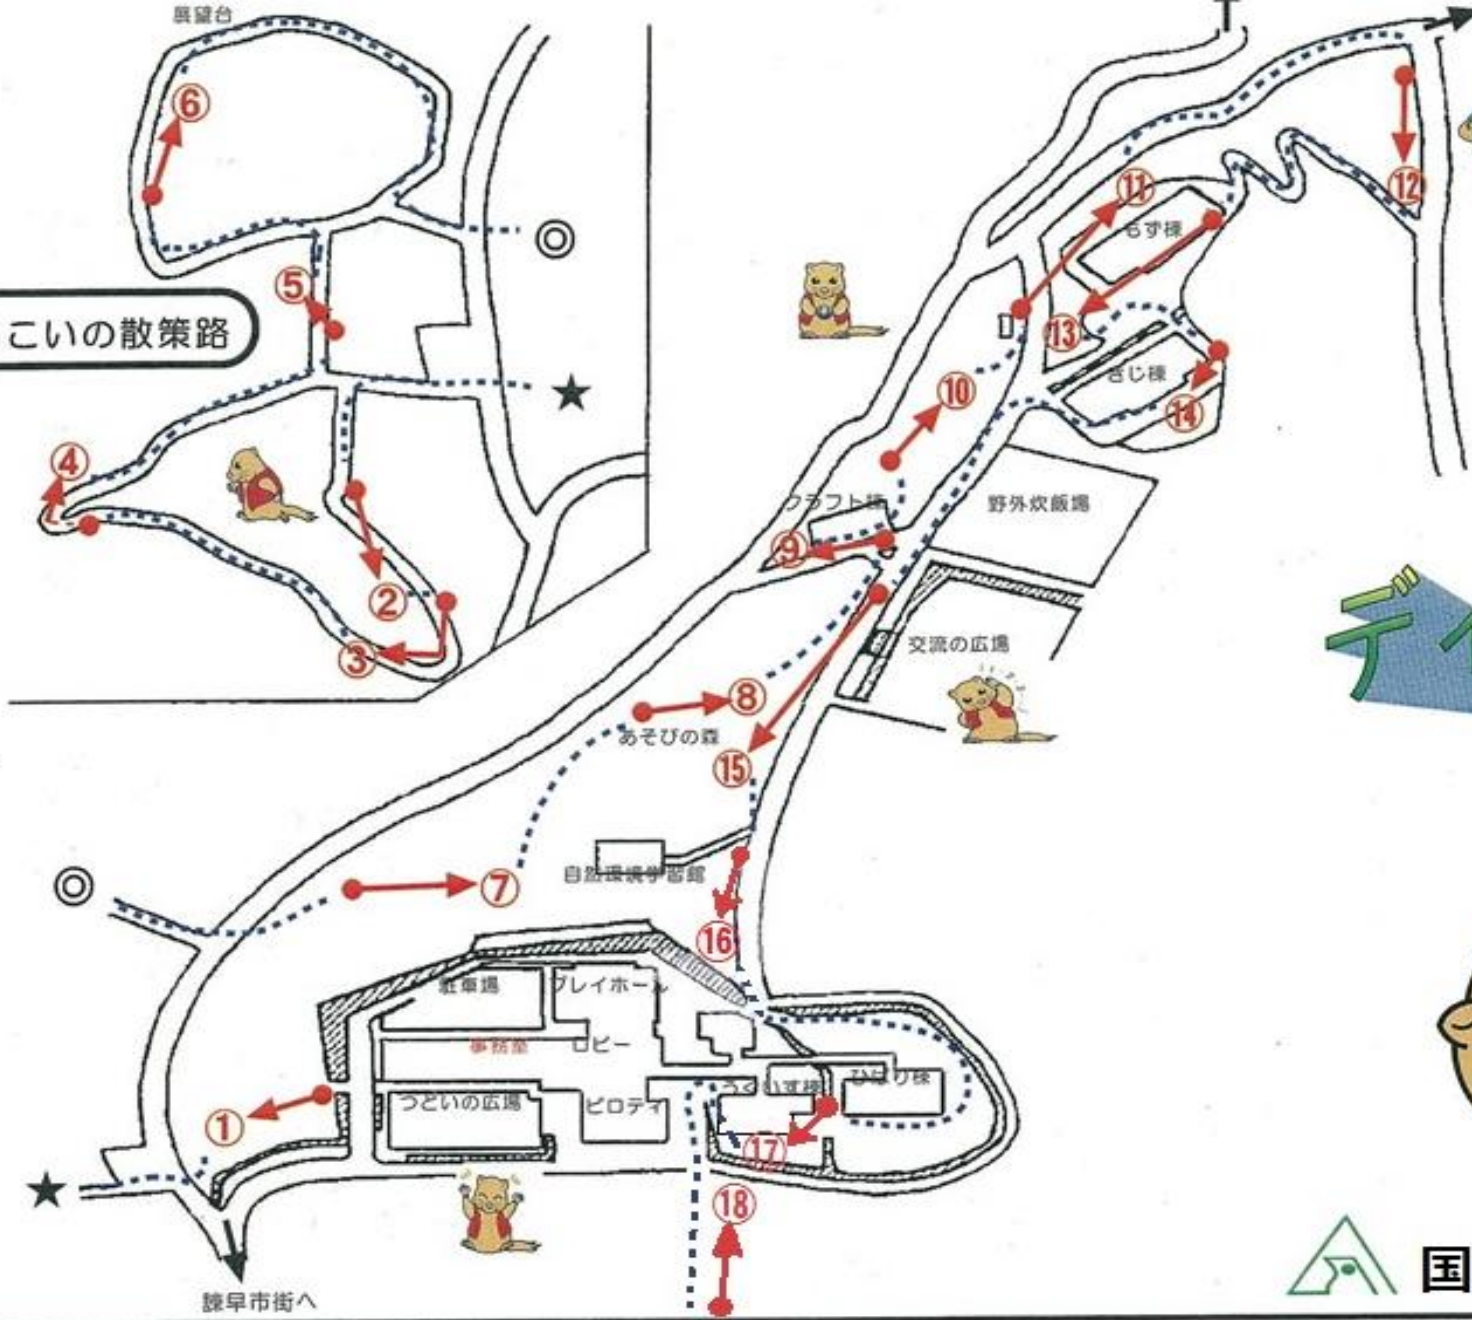

五家原岳へ

キャンプ村へ

展望台

いこいの散策路

コース図
(NO.1~NO.18)

デイスクゴルフ

国立諫早青少年自然の家