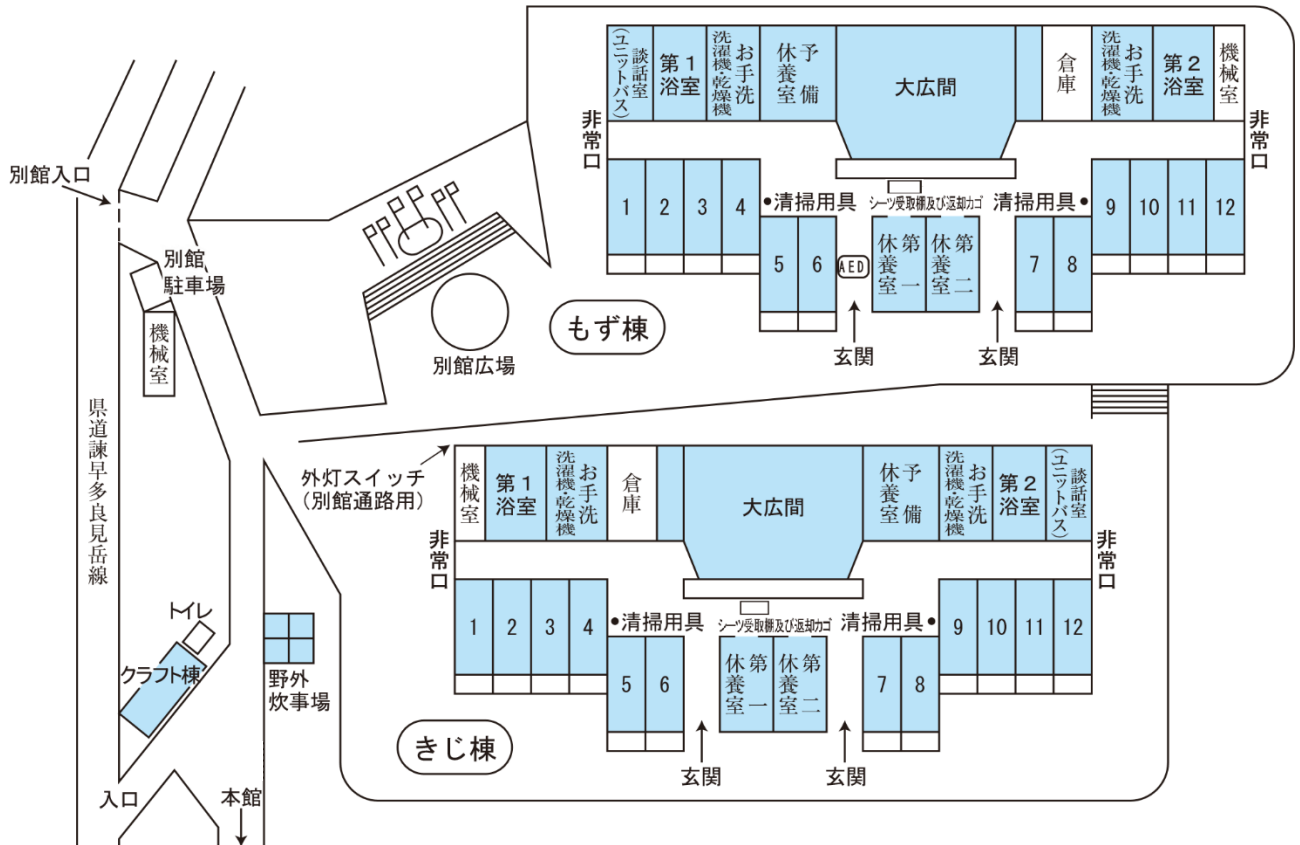

8. 施設について

1 本館大浴室

2 レストラン

3 本館宿泊室

4 本館宿泊室（和室）

5 身障者対応宿泊室

6 プレイホール

7 環境学習館

2F

■本館宿泊棟

うぐいす棟

ひばり棟

別館宿泊棟

クラフト棟

自然環境学習館

WiFiがご利用いただけます
※ご利用には制限があります