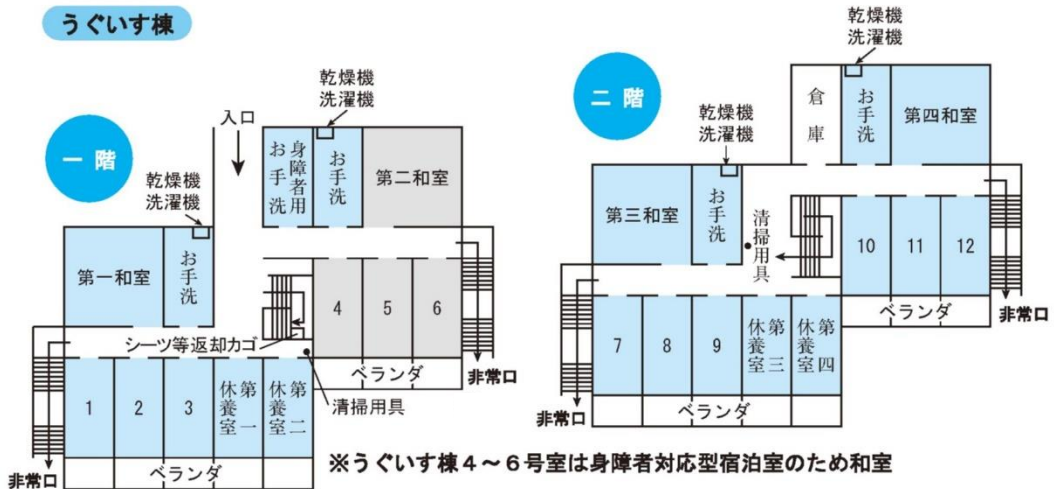

8. 施設について

1 本館大浴室

2 レストラン

3 本館宿泊室

4 本館宿泊室（和室）

5 身障者対応宿泊室

6 プレイホール

7 環境学習館

[本館] 宿泊室 1~12号
(身障者対応和室を除く。)

[別館] 宿泊室 1~12号

② 浴室

場所	水栓数	人数	備考
本館大浴室	シャワー付蛇口 22個	最大 50人	入浴用車椅子対応
本館小浴室	シャワー付蛇口 20個	最大 20人	入浴用車椅子対応
別館浴室 (各棟に2室あります。)	シャワー付蛇口 6個 蛇口 1個	最大 10人	

③ その他

場所	概要
保健室	エアコン、ベッド4床、担架1台、車椅子1台、松葉杖、アイシングバッグ、体温計、応急品(包帯、ガーゼ、絆創膏、消毒液、三角巾、ポイズンリムーバー等)
リネン室	シーツ及び枕カバーの受取場所(本館宿泊者のみ)
レストラン	280席(35テーブル、8人掛け)

(2) 研修施設

施設名	概要
オリエンテーション室	210人分の椅子（ピアノ・電子ピアノ・ビデオ装置（VHS&DVD）・ワイヤレスマイク・プロジェクター・スクリーン・Wi-Fi
学習室①	180人分の椅子（ビデオ装置（VHS&DVD）・ワイヤレスマイク）・プロジェクター・スクリーン・Wi-Fi
学習室②	60人分の長机・椅子（ビデオ装置（VHS・8m/m）・DVD）・プロジェクター・スクリーン・Wi-Fi
学習室③	60人分の長机・椅子（ビデオ装置（VHS・8m/m）・DVD）・プロジェクター・スクリーン・Wi-Fi
学習室④	18人分のテーブル・椅子（ビデオ装置（VHS・8m/m））・Wi-Fi
特別学習室	和室（18畳）
クラフト棟	1F・2F各100人、談話室（和室10畳）（電子ピアノ）・2Fにビデオ装置（VHS）・各階に長机各30脚・椅子各60脚 [1F：12m×12m、2F：12m×12m]
自然環境学習館	学習室（80人分の長机、椅子（2分割可））・多機能AV機器（DVD、、VHS）・プロジェクター・ワイヤレスマイク・スクリーン・電子ピアノ・Wi-Fi [体験学習室：9m×12.5m]
プレイホール	スポーツレクリエーション・電子ピアノ・音響機器（CD、MD、カセットデッキ、ワイヤレスマイク）・スクリーン [35m×28m]
ピロティ	創作（クラフト）活動等の場所（くつ用大型脱水機2台）
交流の広場	各種スポーツ、キャンプファイヤー等 [50m×80m] ※電源（水道横）、外灯有
野外炊事場	4棟（うち2棟120人・うち2棟80人、照明有り）
キャンプ村	高床テント台26張・移動テント（ドームテント）26張

2F

■本館宿泊棟

うぐいす棟

ひばり棟

別館宿泊棟

クラフト棟

自然環境学習館

WiFiがご利用いただけます
※ご利用には制限があります