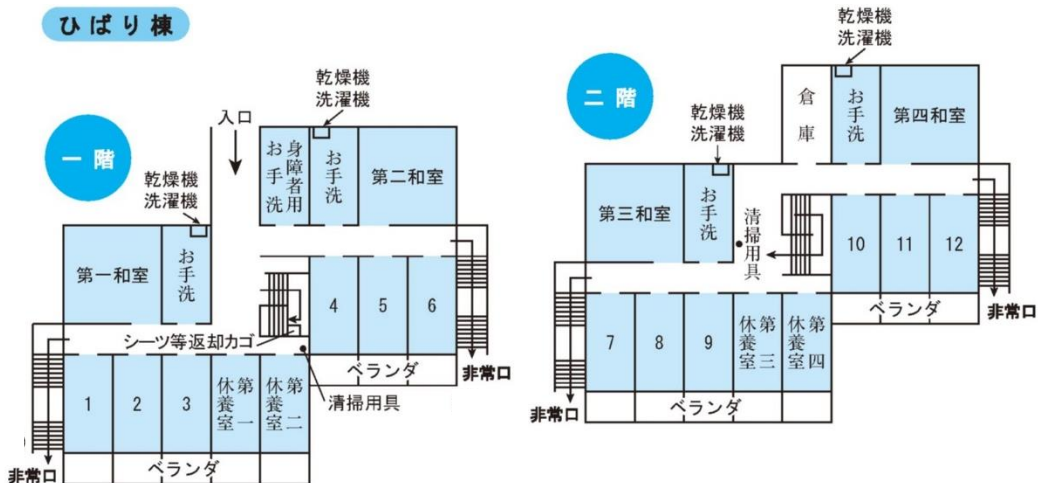

8. 施設について

1 本館大浴室

2 レストラン

3 本館宿泊室

4 本館宿泊室（和室）

5 身障者対応宿泊室

6 プレイホール

7 環境学習館

[本館] 宿泊室 1~12号
(身障者対応和室を除く。)

[別館] 宿泊室 1~12号

② 浴室

場所	水栓数	人数	備考
本館大浴室	シャワー付蛇口 22個	最大 50人	入浴用車椅子対応
本館小浴室	シャワー付蛇口 20個	最大 20人	入浴用車椅子対応
別館浴室 (各棟に2室あります。)	シャワー付蛇口 6個 蛇口 1個	最大 10人	

③ その他

場所	概要
保健室	エアコン、ベッド4床、担架1台、車椅子1台、松葉杖、アイシングバッグ、体温計、応急品(包帯、ガーゼ、絆創膏、消毒液、三角巾、ポイズンリムーバー等)
リネン室	シーツ及び枕カバーの受取場所(本館宿泊者のみ)
レストラン	280席(35テーブル、8人掛け)

(2) 研修施設

施設名	概要
オリエンテーション室	210人分の椅子（ピアノ・電子ピアノ・ビデオ装置（VHS&DVD）・ワイヤレスマイク・プロジェクター・スクリーン・Wi-Fi
学習室①	180人分の椅子（ビデオ装置（VHS&DVD）・ワイヤレスマイク）・プロジェクター・スクリーン・Wi-Fi
学習室②	60人分の長机・椅子（ビデオ装置（VHS・8m/m）・DVD）・プロジェクター・スクリーン・Wi-Fi
学習室③	60人分の長机・椅子（ビデオ装置（VHS・8m/m）・DVD）・プロジェクター・スクリーン・Wi-Fi
学習室④	18人分のテーブル・椅子（ビデオ装置（VHS・8m/m））・Wi-Fi
特別学習室	和室（18畳）
クラフト棟	1F・2F各100人、談話室（和室10畳）（電子ピアノ）・2Fにビデオ装置（VHS）・各階に長机各30脚・椅子各60脚 [1F：12m×12m、2F：12m×12m]
自然環境学習館	学習室（80人分の長机、椅子（2分割可））・多機能AV機器（DVD、、VHS）・プロジェクター・ワイヤレスマイク・スクリーン・電子ピアノ・Wi-Fi [体験学習室：9m×12.5m]
プレイホール	スポーツレクリエーション・電子ピアノ・音響機器（CD、MD、カセットデッキ、ワイヤレスマイク）・スクリーン [35m×28m]
ピロティ	創作（クラフト）活動等の場所（くつ用大型脱水機2台）
交流の広場	各種スポーツ、キャンプファイヤー等 [50m×80m] ※電源（水道横）、外灯有
野外炊事場	4棟（うち2棟120人・うち2棟80人、照明有り）
キャンプ村	高床テント台26張・移動テント（ドームテント）26張

2F

■本館宿泊棟

うぐいす棟

ひばり棟

別館宿泊棟

クラフト棟

自然環境学習館

WiFiがご利用いただけます
※ご利用には制限があります