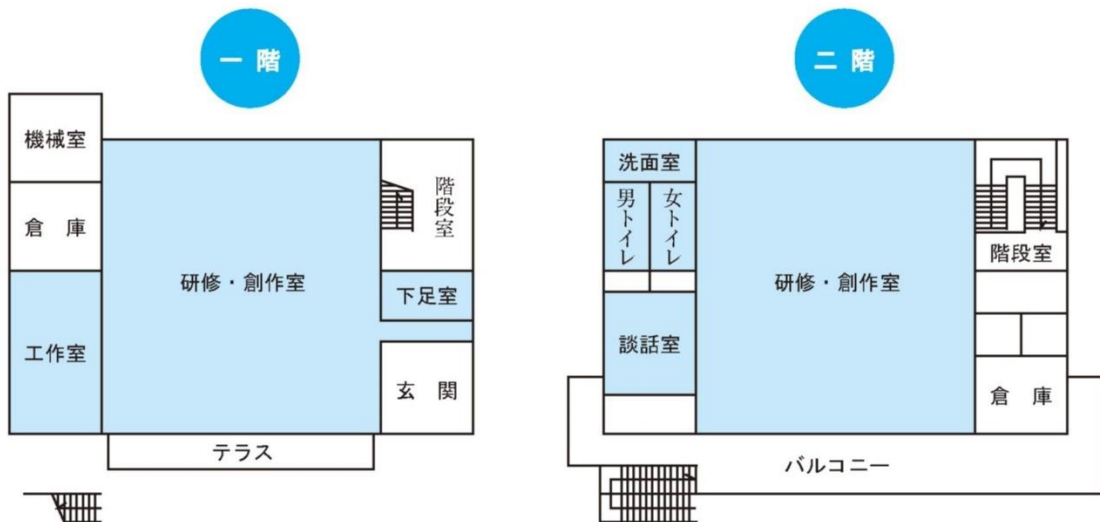

8. 施設について

1 本館大浴室

2 レストラン

3 本館宿泊室

4 本館宿泊室（和室）

5 身障者対応宿泊室

6 プレイホール

7 環境学習館

[本館] 宿泊室 1~12号
(身障者対応和室を除く。)

[別館] 宿泊室 1~12号

② 浴室

場所	水栓数	人数	備考
本館大浴室	シャワー付蛇口 22個	最大 50人	入浴用車椅子対応
本館小浴室	シャワー付蛇口 20個	最大 20人	入浴用車椅子対応
別館浴室 (各棟に2室あります。)	シャワー付蛇口 6個 蛇口 1個	最大 10人	

③ その他

場所	概要
保健室	エアコン、ベッド4床、担架1台、車椅子1台、松葉杖、アイシングバッグ、体温計、応急品(包帯、ガーゼ、絆創膏、消毒液、三角巾、ポイズンリムーバー等)
リネン室	シーツ及び枕カバーの受取場所(本館宿泊者のみ)
レストラン	280席(35テーブル、8人掛け)

(2) 研修施設

施設名	概要
オリエンテーション室	210人分の椅子（ピアノ・電子ピアノ・ビデオ装置（VHS&DVD）・ワイヤレスマイク・プロジェクター・スクリーン・Wi-Fi
学習室①	180人分の椅子（ビデオ装置（VHS&DVD）・ワイヤレスマイク）・プロジェクター・スクリーン・Wi-Fi
学習室②	60人分の長机・椅子（ビデオ装置（VHS・8m/m）・DVD）・プロジェクター・スクリーン・Wi-Fi
学習室③	60人分の長机・椅子（ビデオ装置（VHS・8m/m）・DVD）・プロジェクター・スクリーン・Wi-Fi
学習室④	18人分のテーブル・椅子（ビデオ装置（VHS・8m/m））・Wi-Fi
特別学習室	和室（18畳）
クラフト棟	1F・2F各100人、談話室（和室10畳）（電子ピアノ）・2Fにビデオ装置（VHS）・各階に長机各30脚・椅子各60脚 [1F：12m×12m、2F：12m×12m]
自然環境学習館	学習室（80人分の長机、椅子（2分割可））・多機能AV機器（DVD、、VHS）・プロジェクター・ワイヤレスマイク・スクリーン・電子ピアノ・Wi-Fi [体験学習室：9m×12.5m]
プレイホール	スポーツレクリエーション・電子ピアノ・音響機器（CD、MD、カセットデッキ、ワイヤレスマイク）・スクリーン [35m×28m]
ピロティ	創作（クラフト）活動等の場所（くつ用大型脱水機2台）
交流の広場	各種スポーツ、キャンプファイヤー等 [50m×80m] ※電源（水道横）、外灯有
野外炊事場	4棟（うち2棟120人・うち2棟80人、照明有り）
キャンプ村	高床テント台26張・移動テント（ドームテント）26張

2F

■本館宿泊棟

うぐいす棟

ひばり棟

別館宿泊棟

クラフト棟

自然環境学習館

WiFiがご利用いただけます
※ご利用には制限があります