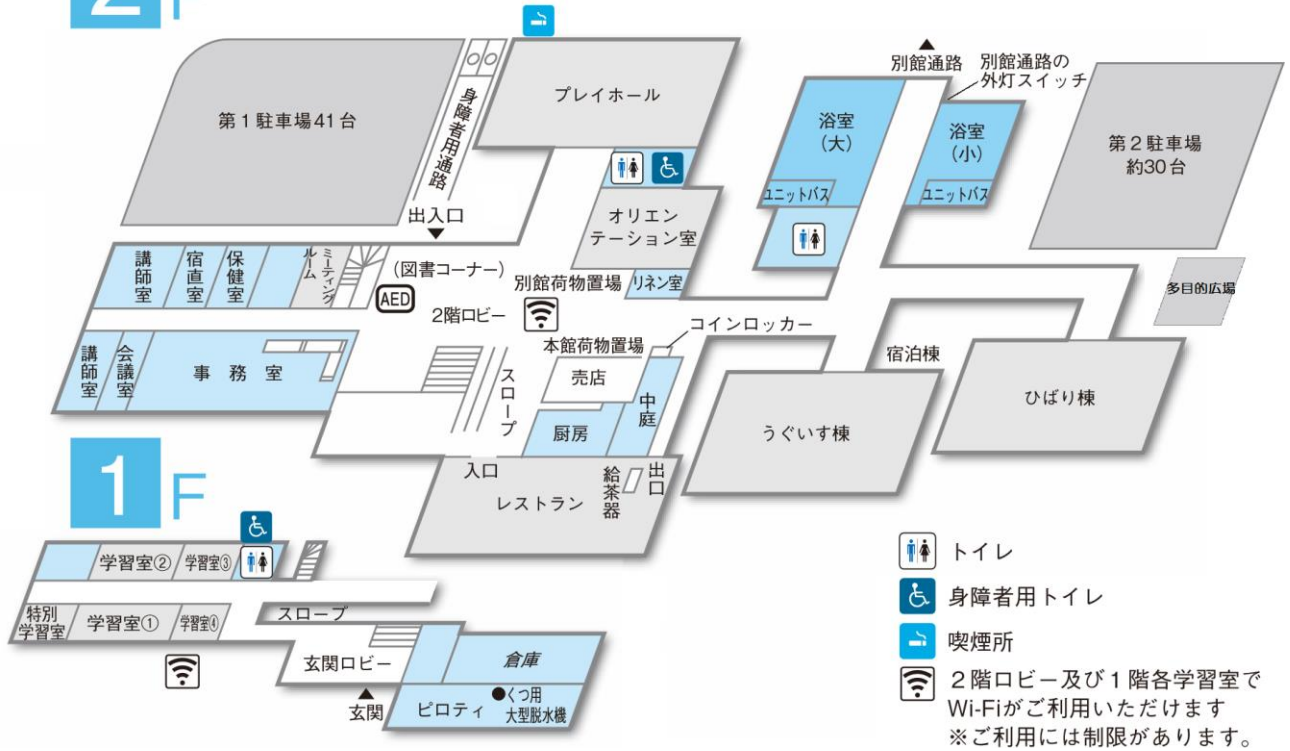

8. 施設について

1 本館大浴室

2 レストラン

3 本館宿泊室

4 本館宿泊室（和室）

5 身障者対応宿泊室

6 プレイホール

7 環境学習館

[本館] 宿泊室 1~12号
(身障者対応和室を除く。)

[別館] 宿泊室 1~12号

② 浴室

場所	水栓数	人数	備考
本館大浴室	シャワー付蛇口 22個	最大 50人	入浴用車椅子対応
本館小浴室	シャワー付蛇口 20個	最大 20人	入浴用車椅子対応
別館浴室 (各棟に2室あります。)	シャワー付蛇口 6個 蛇口 1個	最大 10人	

③ その他

場所	概要
保健室	エアコン、ベッド4床、担架1台、車椅子1台、松葉杖、アイシングバッグ、体温計、応急品(包帯、ガーゼ、絆創膏、消毒液、三角巾、ポイズンリムーバー等)
リネン室	シーツ及び枕カバーの受取場所(本館宿泊者のみ)
レストラン	280席(35テーブル、8人掛け)

(2) 研修施設

施設名	概要
オリエンテーション室	210人分の椅子（ピアノ・電子ピアノ・ビデオ装置（VHS&DVD）・ワイヤレスマイク・プロジェクター・スクリーン・Wi-Fi
学習室①	180人分の椅子（ビデオ装置（VHS&DVD）・ワイヤレスマイク）・プロジェクター・スクリーン・Wi-Fi
学習室②	60人分の長机・椅子（ビデオ装置（VHS・8m/m）・DVD）・プロジェクター・スクリーン・Wi-Fi
学習室③	60人分の長机・椅子（ビデオ装置（VHS・8m/m）・DVD）・プロジェクター・スクリーン・Wi-Fi
学習室④	18人分のテーブル・椅子（ビデオ装置（VHS・8m/m））・Wi-Fi
特別学習室	和室（18畳）
クラフト棟	1F・2F各100人、談話室（和室10畳）（電子ピアノ）・2Fにビデオ装置（VHS）・各階に長机各30脚・椅子各60脚 [1F：12m×12m、2F：12m×12m]
自然環境学習館	学習室（80人分の長机、椅子（2分割可））・多機能AV機器（DVD、、VHS）・プロジェクター・ワイヤレスマイク・スクリーン・電子ピアノ・Wi-Fi [体験学習室：9m×12.5m]
プレイホール	スポーツレクリエーション・電子ピアノ・音響機器（CD、MD、カセットデッキ、ワイヤレスマイク）・スクリーン [35m×28m]
ピロティ	創作（クラフト）活動等の場所（くつ用大型脱水機2台）
交流の広場	各種スポーツ、キャンプファイヤー等 [50m×80m] ※電源（水道横）、外灯有
野外炊事場	4棟（うち2棟120人・うち2棟80人、照明有り）
キャンプ村	高床テント台26張・移動テント（ドームテント）26張

2F

■本館宿泊棟

うぐいす棟

ひばり棟

別館宿泊棟

クラフト棟

自然環境学習館

WiFiがご利用いただけます
※ご利用には制限があります