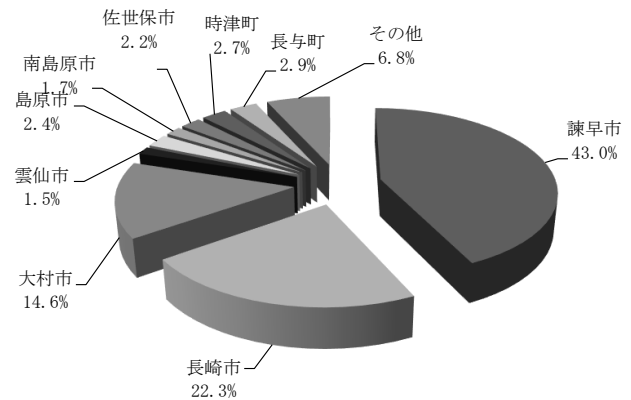

(6) 長崎県内市町ごとの利用状況

市町名	利用者数		利用団体数	
	数(人)	割合(%)	数(団体)	割合(%)
諫早市	12,587	39.7	177	43.0
長崎市	8,079	25.5	92	22.3
大村市	5,773	18.2	60	14.6
雲仙市	315	1.0	6	1.5
島原市	820	2.6	10	2.4
南島原市	235	0.7	7	1.7
佐世保市	294	0.9	9	2.2
時津町	1,536	4.8	11	2.7
長与町	1,139	3.6	12	2.9
その他	914	2.9	28	6.8
合計	31,692	100	412	100

- ・当所主催の教育事業を除いています。
- ・各団体が「下見・事前打合せ」で利用した場合を除いています。

図9 長崎県内市町ごとの利用者数の割合

図10 長崎県内市町ごとの利用団体数の割合

(7) 長崎県内市町ごとの団体種別利用実績

市名	団体種別	幼・保 子ども園	小学校	中学校	高等学校	特別支援 学校	大学・ 短大	その 他の 学校	青少年 活動団体	官公庁 企業	家族	その他	合計
諫早市	利用団体数(団体)	5	23	11	3	0	0	2	47	3	24	54	172
	利用者数(人)	198	2,648	1,156	867	0	0	121	3,778	272	74	3,413	12,527
長崎市	利用団体数(団体)	20	6	2	4	1	2	1	26	0	6	22	90
	利用者数(人)	1,480	753	189	711	70	346	133	3,243	0	28	983	7,936
大村市	利用団体数(団体)	3	12	0	0	4	2	0	10	1	2	25	59
	利用者数(人)	276	2,242	0	0	159	80	0	706	67	7	2,143	5,680
雲仙市	利用団体数(団体)	3	0	0	0	0	0	0	1	0	0	2	6
	利用者数(人)	98	0	0	0	0	0	0	178	0	0	39	315
島原市	利用団体数(団体)	1	6	1	1	0	0	1	3	0	1	4	18
	利用者数(人)	77	442	72	90	0	0	160	168	0	2	110	1,121
南島原市	利用団体数(団体)	0	1	0	0	0	0	0	2	0	1	4	8
	利用者数(人)	0	66	0	0	0	0	0	123	0	2	110	301
佐世保市	利用団体数(団体)	1	0	0	1	0	0	0	4	0	2	1	9
	利用者数(人)	48	0	0	10	0	0	0	171	0	9	56	294
時津町	利用団体数(団体)	0	4	1	1	0	0	0	1	1	1	2	11
	利用者数(人)	0	653	589	82	0	0	0	44	7	4	157	1,536
長与町	利用団体数(団体)	0	5	0	0	0	0	0	2	0	1	4	12
	利用者数(人)	0	876	0	0	0	0	0	99	0	3	161	1,139
その他	利用団体数(団体)	1	1	0	1	0	0	0	7	0	1	5	16
	利用者数(人)	103	50	0	75	0	0	0	173	0	2	130	533
合計	利用団体数(団体)	34	58	15	11	5	4	4	103	5	39	123	401
	利用者数(人)	2,280	7,730	2,006	1,835	229	426	414	8,683	346	131	7,302	31,382