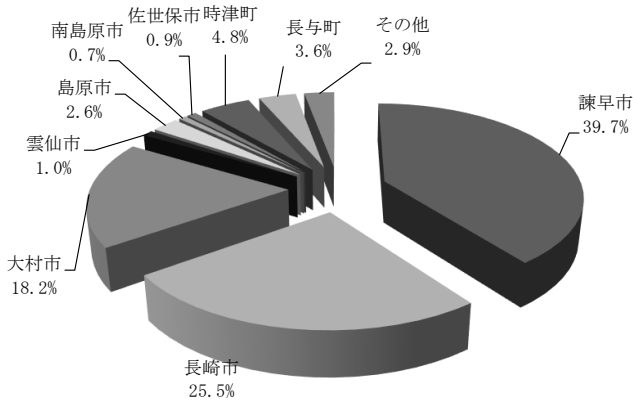

(6) 長崎県内市町ごとの利用状況

市町名	利用者数		利用団体数	
	数(人)	割合(%)	数(団体)	割合(%)
諫早市	12,587	39.7	177	43.0
長崎市	8,079	25.5	92	22.3
大村市	5,773	18.2	60	14.6
雲仙市	315	1.0	6	1.5
島原市	820	2.6	10	2.4
南島原市	235	0.7	7	1.7
佐世保市	294	0.9	9	2.2
時津町	1,536	4.8	11	2.7
長与町	1,139	3.6	12	2.9
その他	914	2.9	28	6.8
合計	31,692	100	412	100

- ・当所主催の教育事業を除いています。
- ・各団体が「下見・事前打合せ」で利用した場合を除いています。

図9 長崎県内市町ごとの利用者数の割合

図10 長崎県内市町ごとの利用団体数の割合

(7) 長崎県内市町ごとの団体種別利用実績

市名	団体種別	幼・保 子ども園	小学校	中学校	高等学校	特別支援 学校	大学・ 短大	その 他の 学校	青少年 活動団体	官公庁 企業	家族	その他	合計
諫早市	利用団体数(団体)	5	23	11	3	0	0	2	47	3	24	54	172
	利用者数(人)	198	2,648	1,156	867	0	0	121	3,778	272	74	3,413	12,527
長崎市	利用団体数(団体)	20	6	2	4	1	2	1	26	0	6	22	90
	利用者数(人)	1,480	753	189	711	70	346	133	3,243	0	28	983	7,936
大村市	利用団体数(団体)	3	12	0	0	4	2	0	10	1	2	25	59
	利用者数(人)	276	2,242	0	0	159	80	0	706	67	7	2,143	5,680
雲仙市	利用団体数(団体)	3	0	0	0	0	0	0	1	0	0	2	6
	利用者数(人)	98	0	0	0	0	0	0	178	0	0	39	315
島原市	利用団体数(団体)	1	6	1	1	0	0	1	3	0	1	4	18
	利用者数(人)	77	442	72	90	0	0	160	168	0	2	110	1,121
南島原市	利用団体数(団体)	0	1	0	0	0	0	0	2	0	1	4	8
	利用者数(人)	0	66	0	0	0	0	0	123	0	2	110	301
佐世保市	利用団体数(団体)	1	0	0	1	0	0	0	4	0	2	1	9
	利用者数(人)	48	0	0	10	0	0	0	171	0	9	56	294
時津町	利用団体数(団体)	0	4	1	1	0	0	0	1	1	1	2	11
	利用者数(人)	0	653	589	82	0	0	0	44	7	4	157	1,536
長与町	利用団体数(団体)	0	5	0	0	0	0	0	2	0	1	4	12
	利用者数(人)	0	876	0	0	0	0	0	99	0	3	161	1,139
その他	利用団体数(団体)	1	1	0	1	0	0	0	7	0	1	5	16
	利用者数(人)	103	50	0	75	0	0	0	173	0	2	130	533
合計	利用団体数(団体)	34	58	15	11	5	4	4	103	5	39	123	401
	利用者数(人)	2,280	7,730	2,006	1,835	229	426	414	8,683	346	131	7,302	31,382